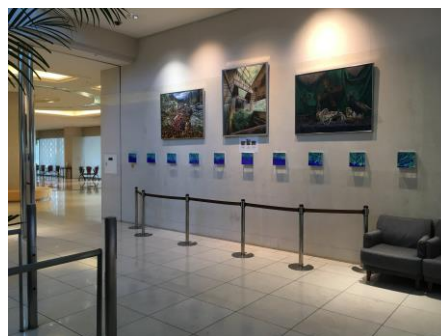

第53回「郷土を描く児童生徒美術展」知事賞受賞作品 の展示

「郷土を描く児童生徒美術展」は、43万点を超える小・中学生の応募作品の中から、特選作品を展示する絵画展です（第53回美術展は昨年12月伊奈町内で開催されました。）。

ホテルブリランテ武蔵野では、第53回美術展で知事賞を受賞した全120作品を週替わりで6週間にわたり特別展示します。

展示期間 平成31年1月10日（木）～2月20日（水）

※平成31年1月9日（水）に展示調整を兼ねてプレ展示を行います。

第68回「埼玉県美術展覧会」入選作品展示

特別企画として、小・中学生時に「郷土を描く児童生徒美術展」で知事賞又は特選を受賞し、第68回（2018年）埼玉県美術展覧会の洋画部門で入選した県立高校生の作品（2点）も展示します。

小・中学生当時の入選作品も展示しますので、併せてお楽しみください。

【知事賞受賞作品展示】

【県展入選作品展示】

※写真は昨年度の様子です。

鑑賞後には、レストランやカフェでゆっくり食事やお飲み物をお楽しみください。